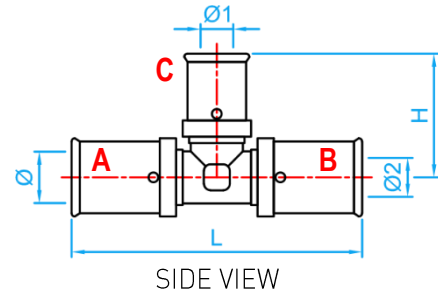

PEX PRESS-FIT FITTINGS

COMPLY WITH BS EN ISO 21003-1:2008
 BS EN ISO 21003-3:2008
 BS EN ISO 21003-5:2008
 BS EN 12165:2016
 AS/NZS 4020:2005
 SS 375:2015

F5 REDUCING TEE

DIMENSIONS

SKU (A*B*C)	SIZE (A*C*B)	ϕ (mm)	$\phi 1$ (mm)	$\phi 2$ (mm)	L (mm)	H (mm)	WEIGHT (kg)	PCS/CTN
PEXF5RT161620	16×20×16	11.8	15.8	11.8	-	-	0.086	120
PEXF5RT161625	16×25×16	11.8	19.8	11.8	83	45.0	0.120	80
PEXF5RT201616	20×16×16	15.8	11.8	11.8	-	-	0.088	120
PEXF5RT202016	20×16×20	15.8	11.8	15.8	76	40.0	0.100	120
PEXF5RT201620	20×20×16	15.8	15.8	11.8	80	40.0	0.088	112
PEXF5RT202025	20×25×20	15.8	19.8	15.8	-	-	0.124	96
PEXF5RT251616	25×16×16	19.8	11.8	11.8	-	-	0.110	96
PEXF5RT252016	25×16×20	19.8	11.8	15.8	83	45.5	0.116	96
PEXF5RT252516	25×16×25	19.8	11.8	19.8	-	-	0.142	72
PEXF5RT251620	25×20×16	19.8	15.8	11.8	84.5	41.5	-	-
PEXF5RT251625	25×25×16	19.8	19.8	11.8	-	-	0.157	70
PEXF5RT252020	25×20×20	19.8	15.8	15.8	-	-	-	-
PEXF5RT252520	25×20×25	19.8	15.8	19.8	-	-	0.155	64
PEXF5RT252025	25×25×20	19.8	19.8	15.8	91	49.0	0.167	70
PEXF5RT252532	25×32×25	19.8	25.8	19.8	-	-	-	70
PEXF5RT323216	32×16×32	25.8	11.8	25.8	87	44.5	0.190	40
PEXF5RT323220	32×20×32	25.8	15.8	25.8	91	44.5	0.213	40
PEXF5RT323225	32×25×32	25.8	19.8	25.8	97	50.0	0.218	40
PEXF5RT322525	32×25×25	25.8	19.8	19.8	97	50.0	0.213	40
PEXF5RT404016	40×16×40	31.8	11.8	31.8	114	48.8	0.409	36
PEXF5RT404020	40×20×40	31.8	15.8	31.8	114	48.5	0.389	36
PEXF5RT404025	40×25×40	31.8	19.8	31.8	120	55.0	0.425	32
PEXF5RT404032	40×32×40	31.8	25.8	31.8	128	57.0	0.478	28
PEXF5RT505016	50×16×50	40.8	11.8	40.8	114	53.0	0.534	20
PEXF5RT505020	50×20×50	40.8	15.8	40.8	115	53.5	0.548	20
PEXF5RT505025	50×25×50	40.8	19.8	40.8	120	53.5	0.547	20
PEXF5RT505032	50×32×50	40.8	25.8	40.8	128	60.0	0.600	18
PEXF5RT505040	50×40×50	40.8	31.8	40.8	136	73.0	0.680	18
PEXF5RT636332	63×25×63	50.8	19.8	50.8	174	-	1.014	7
PEXF5RT636332	63×32×63	50.8	25.8	50.8	174	67.0	1.014	7
PEXF5RT636340	63×40×63	50.8	31.8	50.8	181	79.5	1.157	7
PEXF5RT636350	63×50×63	50.8	40.8	50.8	191	79.5	-	-
PEXF5RT757532	75×32×75	59.6	25.8	59.6	174	73.0	1.400	5
PEXF5RT757540	75×40×75	59.6	31.8	59.6	194	-	1.625	4
PEXF5RT757550	75×50×75	59.6	40.8	59.6	194	85.0	2.475	4
PEXF5RT757563	75×63×75	59.6	50.8	59.6	205	109.0	2.000	4