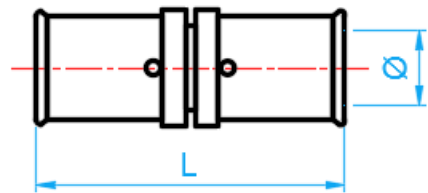

PEX PRESS-FIT FITTINGS (U PROFILE)

COMPLY WITH BS EN ISO 21003-1:2008
 BS EN ISO 21003-3:2008
 BS EN ISO 21003-5:2008
 BS EN 12165:2016
 AS/NZS 4020:2005
 SS 375:2015

F5 EQUAL SOCKET

SIDE VIEW

DIMENSIONS

SKU	SIZE (mm)	Ø (mm)	L (mm)	WEIGHT (kg)	PCS/CTN
PEXF5ES16	16	11.8	53.0	0.036	320
PEXF5ES20	20	15.8	53.0	0.043	224
PEXF5ES25	25	19.8	66.2	0.109	120
PEXF5ES32	32	25.8	66.2	0.144	90
PEXF5ES40	40	31.8	92.0	0.323	45
PEXF5ES50	50	40.8	92.0	0.463	35
PEXF5ES63	63	50.7	138.0	0.900	15
PEXF5ES75	75	59.6	138.5	1.250	10