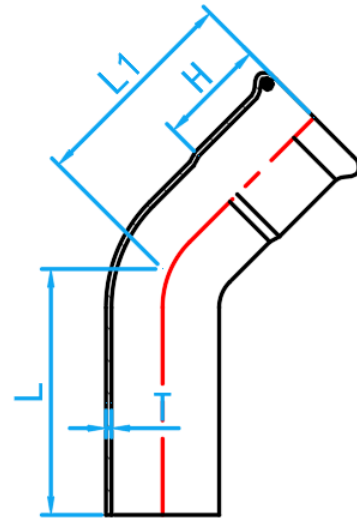

# STAINLESS STEEL 304 PRESS FIT FITTINGS (M PROFILE)

COMPLY WITH BSEN1254-2: 1998  
AS 3688: 2005  
AS/NZS 4020: 2005  
SS 375: 2015  
SS 270: 2015

## MXF 45° ELBOW

CROSS SECTIONAL VIEW

### DIMENSIONS

SKU	SIZE (mm)	L (mm)	L1 (mm)	H (mm)	T (mm)	WEIGHT (kg)	PCS/CTN
SSPFNE45015MF	15	35	30	20	1.5	0.036	360
SSPFNE45020MF	22	40	35	21	1.5	0.080	200
SSPFNE45025MF	28	45	40	23	1.5	0.109	120
SSPFNE45035MF	35	53	47	26	1.5	0.148	150
SSPFNE45042MF	42	61	55	31	1.5	0.205	60
SSPFNE45050MF	54	73	66	36	1.5	0.302	48
SSPFNE45065MF	67	103	93	50	2.0	0.600	15
SSPFNE45080MF	76	129	107	51	2.0	0.837	12
SSPFNE45100MF	108	164	145	75	2.0	1.600	4