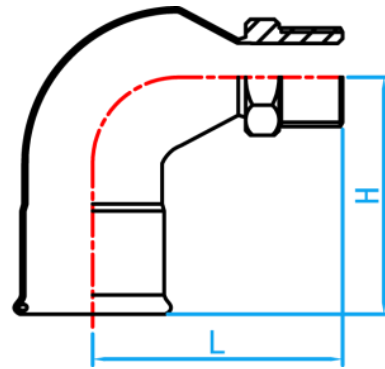

STAINLESS STEEL 304 PRESS FIT FITTINGS

COMPLY WITH BSEN1254-2:1998

MI 90° ELBOW

CROSS SECTIONAL VIEW

DIMENSIONS

SKU	SIZE (mm X inch)	H (mm)	L (mm)	h (mm)	L1 (mm)	WEIGHT (kg)	PCS/CTN
SSPFNMIE015	15×1/2"BSPT	48	53	20	15	0.060	300
SSPFNMIE02015	22×1/2"BSPT	58	60	21	15	0.102	120
SSPFNMIE020	22×3/4"BSPT	58	61	21	16	0.131	90
SSPFNMIE02515	28×1/2"BSPT	62	71	23	19	0.130	100
SSPFNMIE025	28×1"BSPT	62	78	23	19	0.198	70
SSPFNMIE03515	35×1/2"BSPT	72.5	78	26	15	0.162	50
SSPFNMIE035	35×11/4"BSPT	80	77	26	21	0.242	55
SSPFNMIE04225	42×1"BSPT	82	101	26	19	0.270	50
SSPFNMIE042	42×11/2"BSPT	110	111	31	21	0.390	33
SSPFNMIE05025	54×1"BSPT	107.5	114	36	19	0.376	50
SSPFNMIE050	54×2"BSPT	122	129	36	26	0.640	21
SSPFNMIE065	67×21/2"BSPT	113.5	131.5	50	26	0.926	10