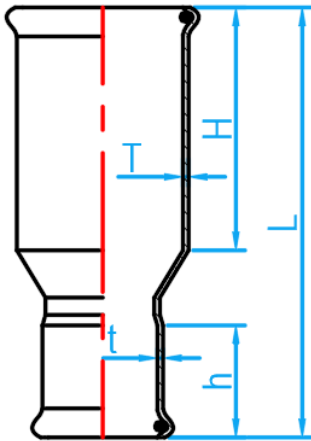

STAINLESS STEEL 304 PRESS FIT FITTINGS (M PROFILE)

COMPLY WITH BSEN1254-2: 1998
AS 3688: 2005
AS/NZS 4020: 2005
SS 375: 2015
SS 270: 2015

REDUCEING SOCKET

CROSS SECTIONAL VIEW

DIMENSIONS

| SKU | SIZE (mm) | L (mm) | H (mm) | h (mm) | T (mm) | t (mm) | WEIGHT (kg) | PCS/CT N |
|--------------|--------------|-----------|-----------|-----------|-----------|-----------|----------------|-------------|
| SSPFNRS02015 | 22×15 | 61 | 21 | 20 | 1.5 | 1.5 | 0.054 | 200 |
| SSPFNRS02515 | 28×15 | 65 | 23 | 20 | 1.5 | 1.5 | 0.068 | 160 |
| SSPFNRS02520 | 28×22 | 65 | 23 | 21 | 1.5 | 1.5 | 0.075 | 130 |
| SSPFNRS03515 | 35×15 | 70 | 26 | 20 | 1.5 | 1.5 | 0.087 | 160 |
| SSPFNRS03520 | 35×22 | 70 | 26 | 21 | 1.5 | 1.5 | 0.083 | 120 |
| SSPFNRS03525 | 35×28 | 68 | 26 | 23 | 1.5 | 1.5 | 0.097 | 80 |
| SSPFNRS04215 | 42×15 | 78 | 31 | 20 | 1.5 | 1.5 | 0.110 | 120 |
| SSPFNRS04220 | 42×22 | 76 | 31 | 21 | 1.5 | 1.5 | 0.122 | 130 |
| SSPFNRS04225 | 42×28 | 76 | 31 | 23 | 1.5 | 1.5 | 0.125 | 100 |
| SSPFNRS04235 | 42×35 | 77 | 31 | 26 | 1.5 | 1.5 | 0.133 | 70 |
| SSPFNRS05015 | 54×15 | 90 | 36 | 20 | 1.5 | 1.5 | 0.166 | 70 |
| SSPFNRS05020 | 54×22 | 186 | 36 | 21 | 1.5 | 1.5 | 0.162 | 70 |
| SSPFNRS05025 | 54×28 | 90 | 36 | 23 | 1.5 | 1.5 | 0.175 | 100 |
| SSPFNRS05035 | 54×35 | 88 | 36 | 26 | 1.5 | 1.5 | 0.180 | 70 |
| SSPFNRS05042 | 54×42 | 94 | 36 | 31 | 1.5 | 1.5 | 0.207 | 70 |
| SSPFNRS06525 | 67×28 | 114 | 50 | 23 | 2.0 | 1.5 | 0.320 | 25 |
| SSPFNRS06535 | 67×35 | 115 | 50 | 26 | 2.0 | 1.5 | 0.322 | 25 |
| SSPFNRS06542 | 67×42 | 117 | 50 | 31 | 2.0 | 1.5 | 0.338 | 25 |
| SSPFNRS06550 | 67×54 | 119 | 50 | 36 | 2.0 | 1.5 | 0.347 | 36 |
| SSPFNRS08025 | 76×28 | 126 | 51 | 23 | 2.0 | 1.5 | 0.420 | 20 |
| SSPFNRS08035 | 76×35 | 130 | 51 | 26 | 2.0 | 1.5 | 0.425 | 20 |
| SSPFNRS08042 | 76×42 | 135 | 51 | 31 | 2.0 | 1.5 | 0.435 | 20 |
| SSPFNRS08050 | 76×54 | 129 | 51 | 36 | 2.0 | 1.5 | 0.454 | 36 |
| SSPFNRS08065 | 76×67 | 141 | 51 | 50 | 2.0 | 2.0 | 0.590 | 20 |
| SSPFNRS10042 | 108×42 | 158 | 75 | 31 | 2.0 | 1.5 | 0.790 | 12 |
| SSPFNRS10050 | 108×54 | 162 | 75 | 36 | 2.0 | 1.5 | 0.810 | 12 |
| SSPFNRS10065 | 108×67 | 178 | 75 | 50 | 2.0 | 2.0 | 0.905 | 12 |
| SSPFNRS10080 | 108×76 | 178 | 75 | 51 | 2.0 | 2.0 | 0.942 | 12 |