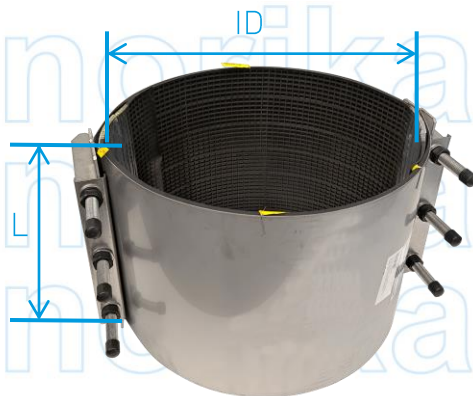

AISI304 STAINLESS STEEL FULL REPAIR CLAMP

SKU: SSFRC035150~SSFRC300300

SKU: SSFRC350300~SSFRC400300

STANDARD SPECIFICATIONS

SKU	SIZE (mm)	ID RANGE MIN/MAX (mm)	L (mm)	WEIGHT (kg)
SSFRC035150	35	33-37	150	0.515
SSFRC042150	42	42-47	150	0.830
SSFRC050150	50	59-67	150	1.185
SSFRC065150	65	73-81	150	1.330
SSFRC065300	65	73-81	300	-
SSFRC080150	80	88-98	150	1.700
SSFRC080300	80	88-98	300	3.440
SSFRC100150	100	108-118	150	1.720
SSFRC100200	100	108-118	200	-
SSFRC100300	100	108-118	300	3.190
SSFRC125150	125	132-142	150	1.905
SSFRC125300	125	132-142	300	-
SSFRC150150	150	159-170	150	2.125
SSFRC150300	150	159-170	300	3.845
SSFRC200150	200	218-228	150	2.485
SSFRC200300	200	218-228	300	4.860
SSFRC250150	250	271-281	150	2.850
SSFRC250300	250	271-281	300	5.500
SSFRC300150	300	315-326	150	3.150
SSFRC300300	300	315-326	300	6.535
SSFRC350300	350	365-384	300	6.800
SSFRC400300	400	421-440	300	11.615

COMPONENT PARTS

ITEM	PARTS	MATERIAL
1	Body & Plate	AISI304
2	Gasket	EPDM
3	Bolt	AISI304