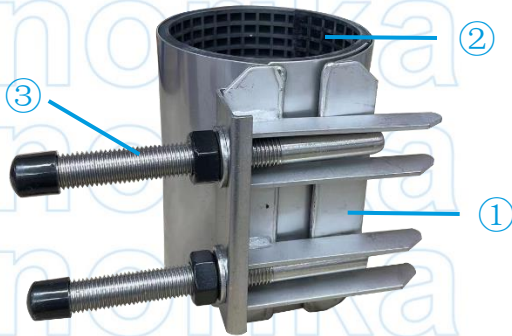

AISI304 STAINLESS STEEL FULL REPAIR CLAMP

SKU: SSFRC035150~SSFRC300300

SKU: SSFRC350300~SSFRC400300

STANDARD SPECIFICATIONS

SKU	SIZE (mm)	ID RANGE MIN/MAX (mm)	L (mm)	WEIGHT (kg)
SSFRC035150	35	33-37	150	0.515
SSFRC042150	42	42-47	150	0.830
SSFRC050150	50	59-67	150	1.185
SSFRC065150	65	73-81	150	1.330
SSFRC065300	65	73-81	300	-
SSFRC080150	80	88-98	150	1.700
SSFRC080300	80	88-98	300	3.440
SSFRC100150	100	108-118	150	1.720
SSFRC100200	100	108-118	200	-
SSFRC100300	100	108-118	300	3.190
SSFRC125150	125	132-142	150	1.905
SSFRC125300	125	132-142	300	-
SSFRC150150	150	159-170	150	2.125
SSFRC150300	150	159-170	300	3.845
SSFRC200150	200	218-228	150	2.485
SSFRC200300	200	218-228	300	4.860
SSFRC250150	250	271-281	150	2.850
SSFRC250300	250	271-281	300	5.500
SSFRC300150	300	315-326	150	3.150
SSFRC300300	300	315-326	300	6.535
SSFRC350300	350	365-384	300	6.800
SSFRC400300	400	421-440	300	11.615

COMPONENT PARTS

ITEM	PARTS	MATERIAL
1	Body & Plate	AISI304
2	Gasket	EPDM
3	Bolt	AISI304