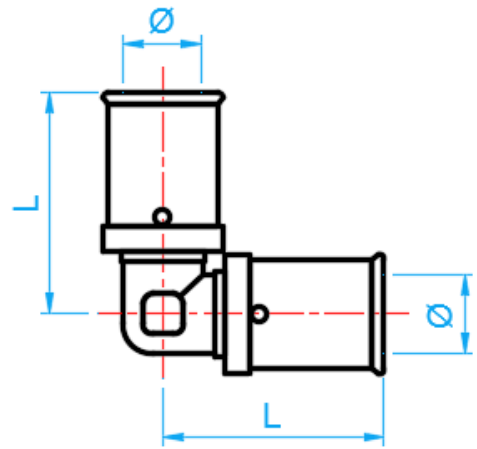

PEX PRESS-FIT FITTINGS (U PROFILE)

COMPLY WITH BS EN ISO 21003-1:2008
 BS EN ISO 21003-3:2008
 BS EN ISO 21003-5:2008
 BS EN 12165:2016
 AS/NZS 4020:2005
 SS 375:2015

F5 90° ELBOW

SIDE VIEW

DIMENSIONS

SKU	SIZE (mm)	Ø (mm)	L (mm)	WEIGHT (kg)	PCS/CTN
PEXF5E90016	16	11.8	37.0	0.051	256
PEXF5E90020	20	15.8	40.5	0.071	176
PEXF5E90025	25	19.8	49.0	0.136	88
PEXF5E90032	32	25.8	52.0	0.194	48
PEXF5E90040	40	31.8	68.0	0.392	36
PEXF5E90050	50	40.8	73.0	0.571	24
PEXF5E90063	63	50.7	103.0	1.060	10
PEXF5E90075	75	59.6	108.5	1.567	6