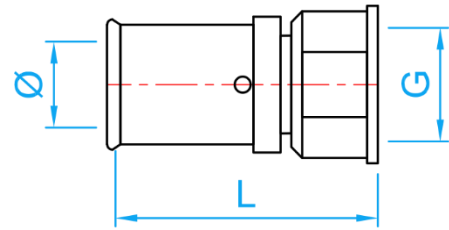

PEX PRESS-FIT FITTINGS (U PROFILE)

COMPLY WITH BS EN ISO 21003-1:2008
 BS EN ISO 21003-3:2008
 BS EN ISO 21003-5:2008
 BS EN 12165:2016
 AS/NZS 4020:2005
 SS 375:2015

F5 FI ADAPTOR

SIDE VIEW

DIMENSIONS

SKU	SIZE (mm x inch)	Ø (mm)	L (mm)	G BSP (inch)	WEIGHT (kg)	PCS/CTN
PEXF5FIA01616	16×1/2"	11.8	42.5	1/2"	0.051	320
PEXF5FIA01620	16×3/4"	11.8	44.0	3/4"	0.069	240
PEXF5FIA02016	20×1/2"	15.8	42.5	1/2"	0.054	280
PEXF5FIA02020	20×3/4"	15.8	44.0	3/4"	0.075	240
PEXF5FIA02025	20×1"	15.8	45.5	1"	-	-
PEXF5FIA02516	25×1/2"	19.8	49.0	1/2"	0.078	160
PEXF5FIA02520	25×3/4"	19.8	50.5	3/4"	0.086	160
PEXF5FIA02525	25×1"	19.8	52.0	1"	0.135	96
PEXF5FIA03220	32×3/4"	25.8	50.5	3/4"	0.111	128
PEXF5FIA03225	32×1"	25.8	52.0	1"	0.141	96
PEXF5FIA03232	32×1 1/4"	25.8	54.5	1 1/4"	0.177	84
PEXF5FIA04025	40×1"	31.8	66.0	1"	0.250	80
PEXF5FIA04032	40×1 1/4"	31.8	67.0	1 1/4"	0.290	72
PEXF5FIA04040	40×1 1/2"	31.8	68.5	1 1/2"	0.330	60
PEXF5FIA05025	50×1"	40.8	66.0	1"	0.350	48
PEXF5FIA05032	50×1 1/4"	40.8	68.5	1 1/4"	-	-
PEXF5FIA05040	50×1 1/2"	40.8	69.0	1 1/2"	0.375	40
PEXF5FIA05050	50×2"	40.8	75.0	2"	0.545	32
PEXF5FIA06325	63×1"	50.7	88.0	1"	0.595	20
PEXF5FIA06340	63×1 1/2"	50.7	92.0	1 1/2"	-	-
PEXF5FIA06350	63×2"	50.7	98.0	2"	0.720	20
PEXF5FIA06363	63×2 1/2"	50.7	98.0	2 1/2"	0.929	16
PEXF5FIA07540	75×1 1/2"	59.6	94.0	1 1/2"	-	-
PEXF5FIA07563	75×2 1/2"	59.6	107.0	2 1/2"	1.089	12