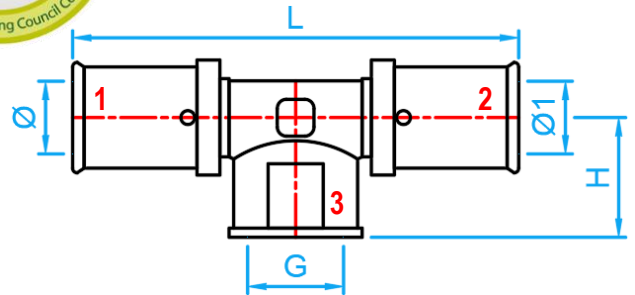

PEX PRESS-FIT FITTINGS (U PROFILE)

COMPLY WITH BS EN ISO 21003-1:2008
BS EN ISO 21003-3:2008
BS EN ISO 21003-5:2008
BS EN 12165:2016
AS/NZS 4020:2005
SS 375:2015

F5 FI TEE

SIDE VIEW

DIMENSIONS

SKU	SIZE (mm x mm x inch)	Ø (mm)	Ø1 (mm)	G BSPT (inch)	L (mm)	H (mm)	WEIGHT (kg)	PCS/CTN
PEXF5FIT016	16×16×1/2"	11.8	11.8	1/2"	82	23	0.089	120
PEXF5FIT0161620	16×16×3/4"	11.8	11.8	3/4"	88	24	-	-
PEXF5FIT0202016	20×20×1/2"	15.8	15.8	1/2"	82	25	0.123	96
PEXF5FIT020	20×20×3/4"	15.8	15.8	3/4"	88	26	0.128	96
PEXF5FIT0252516	25×25×1/2"	19.8	19.8	1/2"	96	26	0.161	64
PEXF5FIT0252520	25×25×3/4"	19.8	19.8	3/4"	102	27	0.205	56
PEXF5FIT0323216	32×32×1/2"	25.8	25.8	1/2"	102	30	0.200	48
PEXF5FIT0323220	32×32×3/4"	25.8	25.8	3/4"	102	30	0.244	32
PEXF5FIT0323225	32×32×1"	25.8	25.8	1"	110	31	0.313	24
PEXF5FIT0403220	40×32×3/4"	31.8	25.8	3/4"	113.5	31	0.354	32
PEXF5FIT0404020	40×40×3/4"	31.8	31.8	3/4"	126	31	0.424	25
PEXF5FIT0404025	40×40×1"	31.8	31.8	1"	131	40	0.483	30
PEXF5FIT0404032	40×40×1 1/4"	31.8	31.8	1 1/4"	144	38	-	-
PEXF5FIT040	40×40×1 1/2"	31.8	31.8	1 1/2"	150	38	-	-
PEXF5FIT0504020	50×40×3/4"	40.8	31.8	3/4"	128	36	-	-
PEXF5FIT0505020	50×50×3/4"	40.8	40.8	3/4"	128	36	-	-
PEXF5FIT0505025	50×50×1"	40.8	40.8	1"	132	40	0.551	22
PEXF5FIT0505032	50×50×1 1/4"	40.8	40.8	1 1/4"	150	-	0.700	18
PEXF5FIT0505040	50×50×1 1/2"	40.8	40.8	1 1/2"	150	42	0.710	20
PEXF5FIT050	50×50×2"	40.8	40.8	2"	163	44	-	-
PEXF5FIT0635020	63×50×3/4"	50.7	40.8	3/4"	150	43	-	-
PEXF5FIT0636320	63×63×3/4"	50.7	50.7	3/4"	174	43	-	-
PEXF5FIT0636325	63×63×1"	50.7	50.7	1"	180	45	1.092	12
PEXF5FIT0636340	63×63×1 1/2"	50.7	50.7	1 1/2"	196	48	-	-
PEXF5FIT0636350	63×63×2"	50.7	50.7	2"	-	-	1.250	8
PEXF5FIT063	63×63×2 1/2"	50.7	50.7	2 1/2"	-	-	1.750	4
PEXF5FIT0757540	75×75×1 1/2"	59.6	59.6	1 1/2"	209	-	1.647	8
PEXF5FIT0757550	75×75×2"	59.6	59.6	2"	209	56	1.875	8
PEXF5FIT0757563	75×75×2 1/2"	59.6	59.6	2 1/2"	-	-	2.251	4